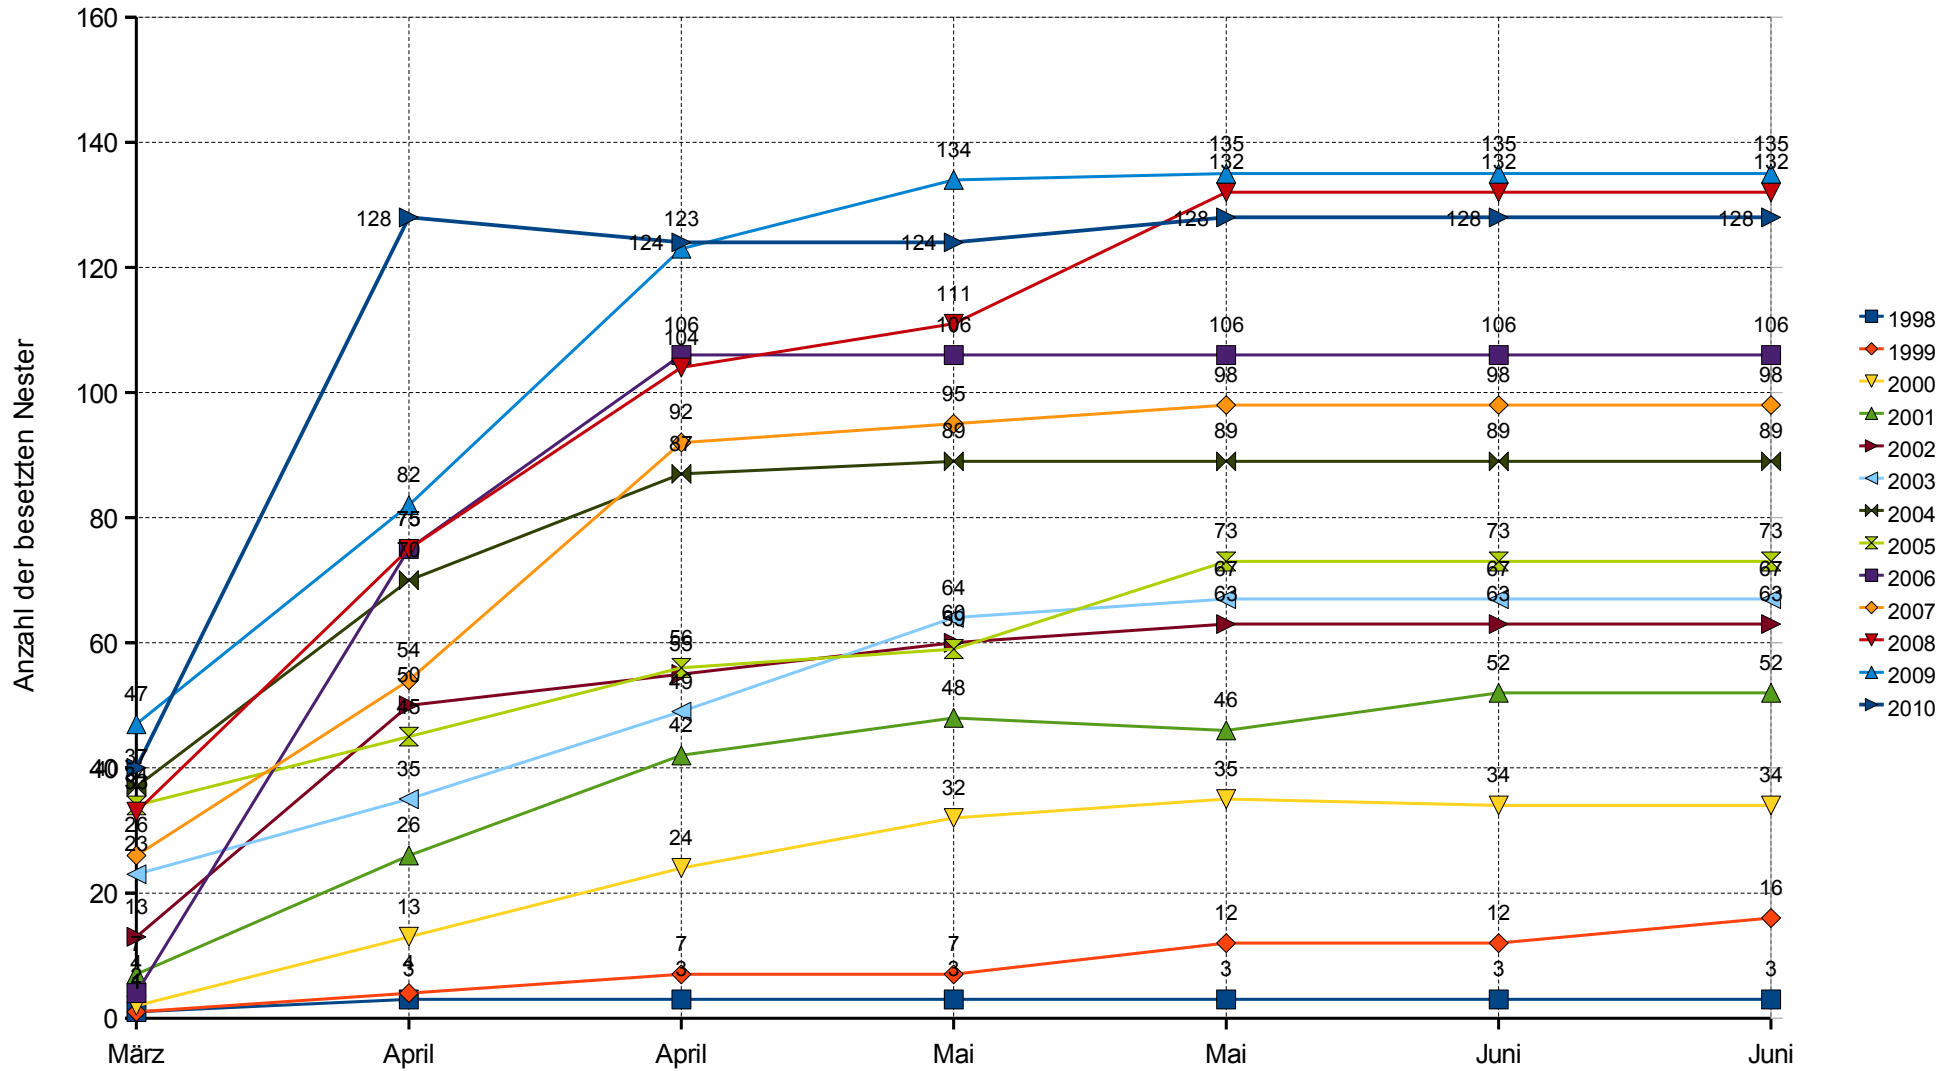

Besetzte Nester Brutkolonie Aachmündung u. grüne Biege

**Brutkolonie Radolfzeller Aachmündung u. grüne Biege
Kormoran - Brutnesterzählungen 1998 – 2010**

Datum	1998	1999	2000	2001	2002	2003	2004	2005	2006	2007	2008	2009	2010
März	1	1	2	7	13	23	37	34	4	26	33	47	40
April	3	4	13	26	50	35	70	45	75	54	75	82	128
April	3	7	24	42	55	49	87	56	106	92	104	123	124
Mai	3	7	32	48	60	64	89	59	106	95	111	134	124
Mai	3	12	35	46	63	67	89	73	106	98	132	135	128
Juni	3	12	34	52	63	67	89	73	106	98	132	135	128
Juni	3	16	34	52	63	67	89	73	106	98	132	135	128
Ins Folgejahr übrig gebliebene Nester:				9	22	13	53	58	73	85	81	98	
		In %		17%	35%	19%	60%	79%	69%	87%	61%	73%	